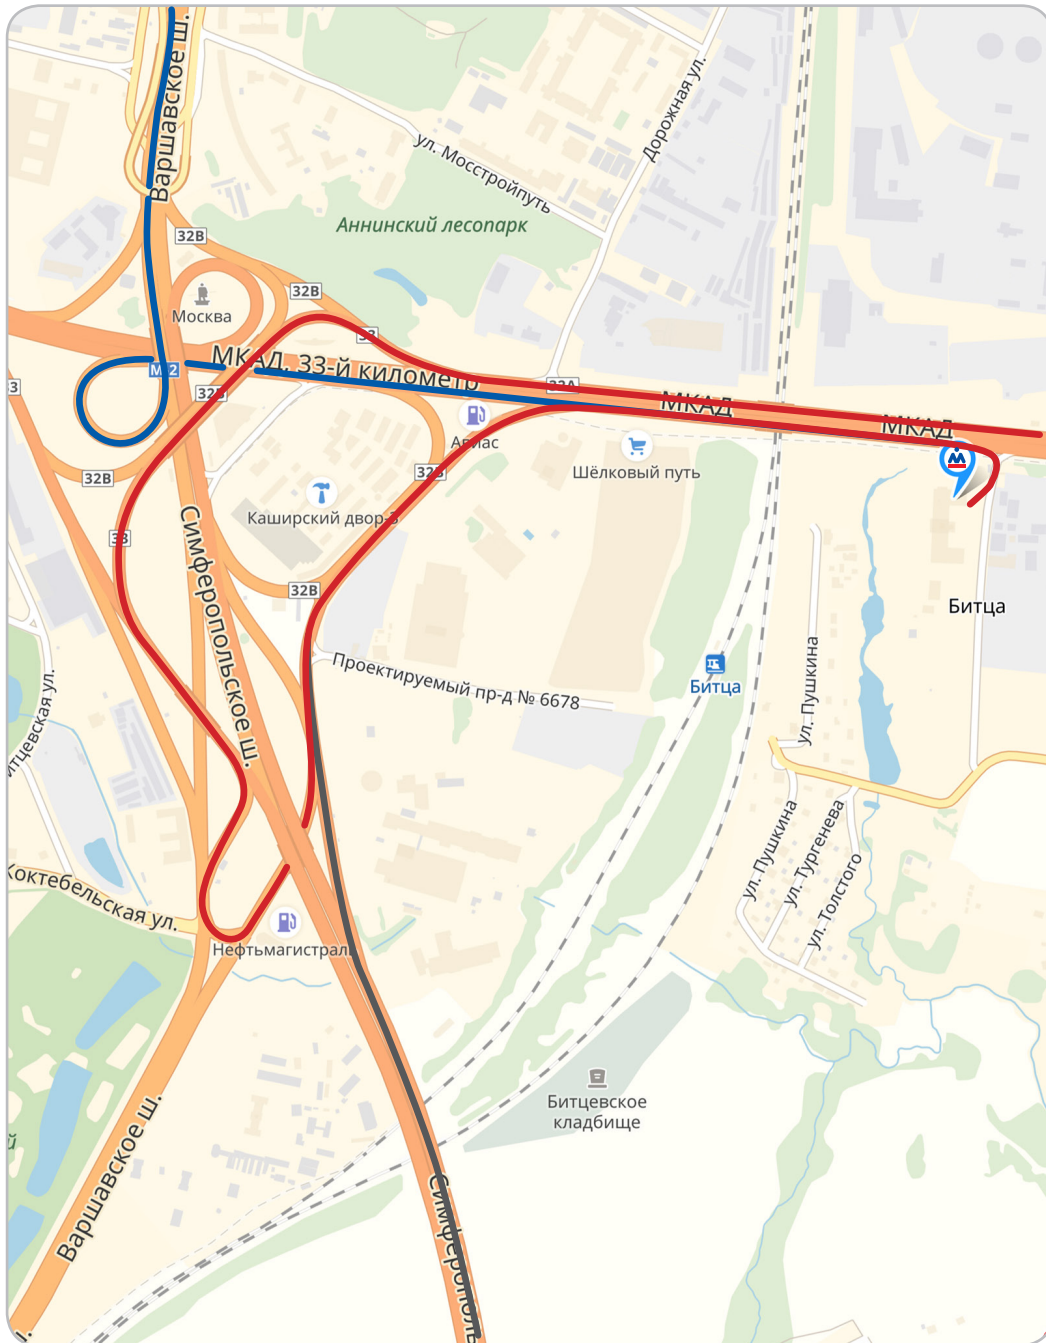

Схема проезда. Режим работы

МКАД, 32-й километр (внешняя сторона)

8-800-100-1996 (доб. 304, 334)

trakt@mactak.ru

Режим работы:

9:00-19:00 без выходных