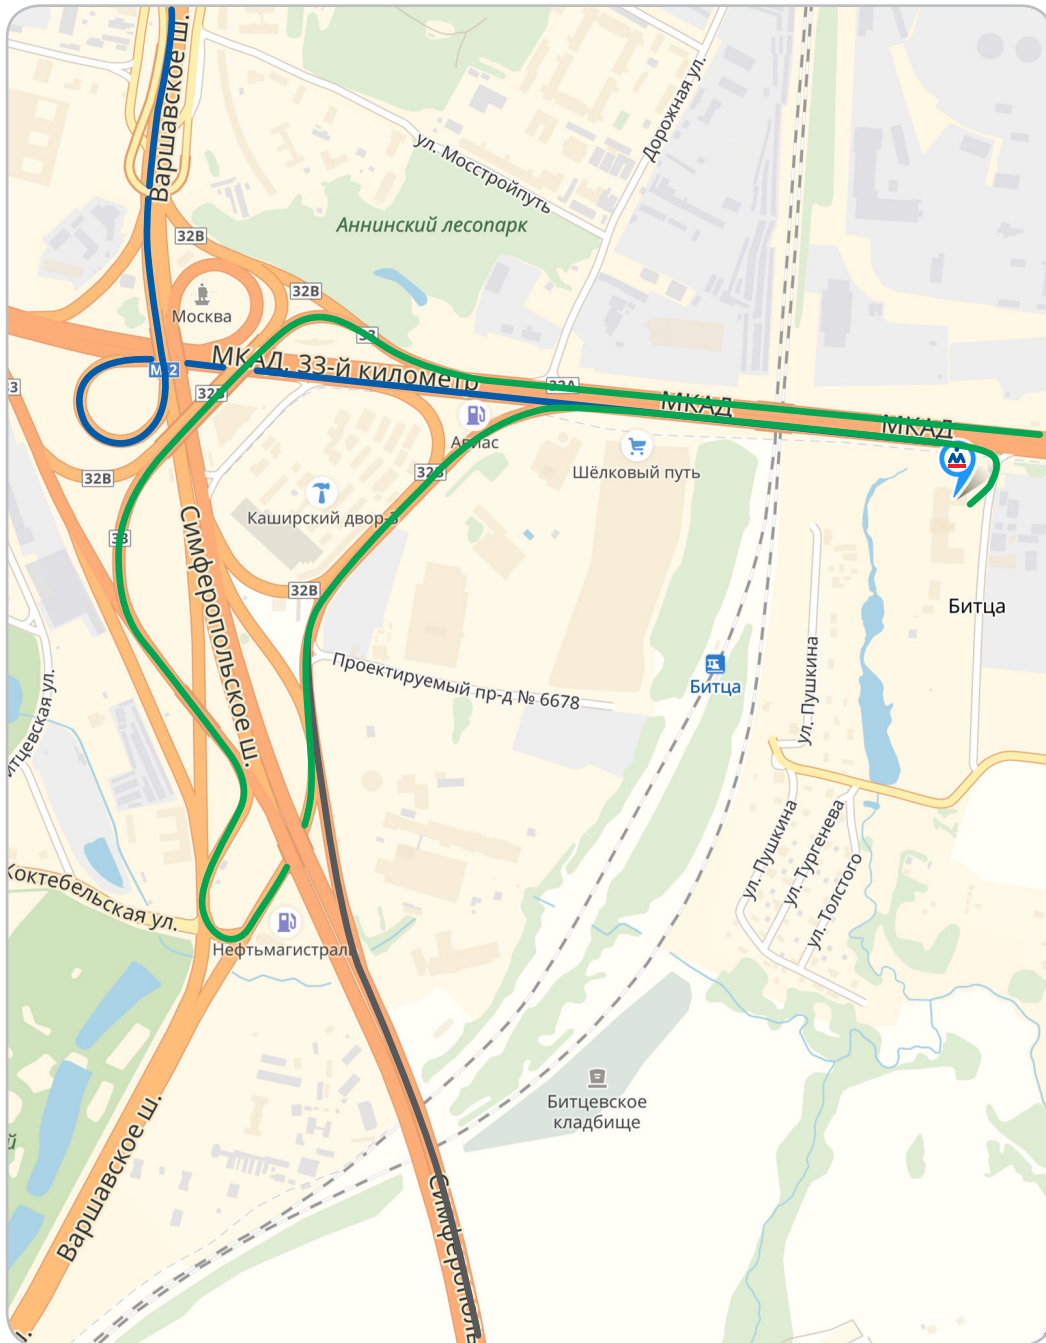

Схема проезда. Режим работы

МКАД, 32-й километр (внешняя сторона)

**8-800-100-1996 (доб. 304, 334)**

[trakt@mactak.ru](mailto:trakt@mactak.ru)

Режим работы:

9:00-19:00 без выходных